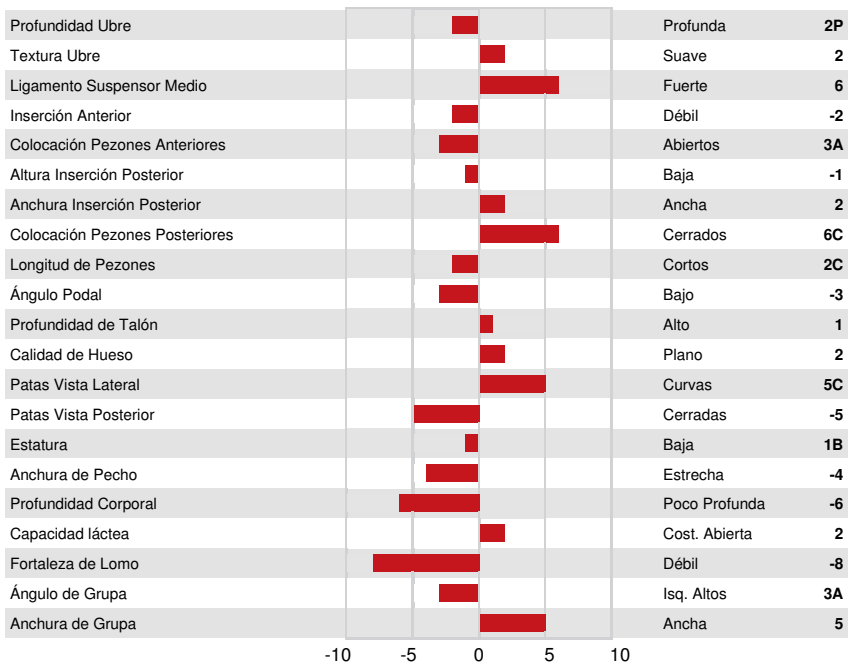

WESTCOAST GUARANTEE
STE ODILE SUPERSHOT ELECTRA VG-85-3YR-CAN 12*
COGENT SUPERSHOT
STE ODILE MUNITION ELSA GP-83-2YR-CAN 2*
SULLY MUNITION
STE ODILE SNOWMAN MOD EMERAUDE GP-84-2YR-CAN 1*

GMACE LPI +3018 PRO$ 1348

DPF RDF BLF CNF BYF MWC CVF HH1F HH2F HH3F HH4F HH5F HH6F HCDF HMWC

Num.Reg #: HOCANM12857957 aAa: 432561 DMS: 345
Nacimiento: 10/14/2017 Kappa Caseina: AB Beta Caseina: A2A2

PRODUCCION			GMACE 24*DEC	
19 Rebaños	123 Hijas	92% Rep.		
Leche kg 1079	Grasa kg 38	Grasa % -0.04	Proteína kg 68	Proteína % +0.26
Eficiencia de Conversión 97	RMC 100	Eficiencia Metano 99		

SALUD Y REPRODUCCIÓN		Immunity	103
Vida en el Rebaño	103	Inmunidad crías	102
Células Somáticas	102	Facilidad de Parto	103
Fertilidad Hijas	101	Facilidad Parto de las Hijas	102
Cond. Corporal	97	Velocidad Ordeño	95
Resist. Mastitis.	105	Temperamento	104
Persistencia de la lactación	102	Resistencia a Enfermedades Metabólicas	106

TIPO	G Rebaños	G Hijas	85% Rep.	GPA 24*DEC
Tipo			-3	Fortaleza Lechera -3
Sistema Mamario			0	Grupa -3
Patas			-2	

STE ODILE SUPERSHOT ELECTRA